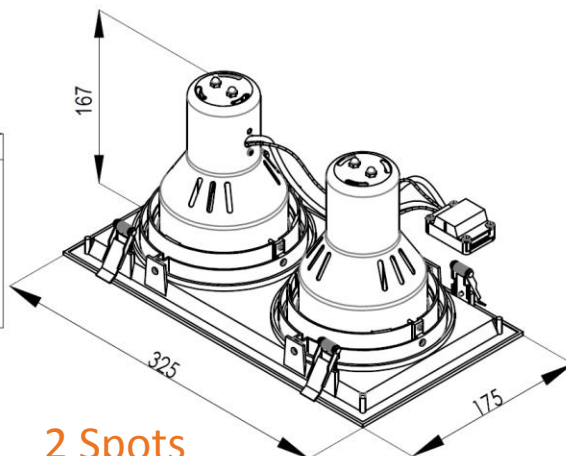

Aplicaciones

Establecimientos

Pasillos

Oficinas

Mobiliario

Características del Producto

Tipo de Material	Aluminio
Potencia Max.	37W
Rango de Tensión	100 – 277 V~
Corriente	900-180 mA
IP	IP20
Garantía	3 años
Mínima y Máxima Temperatura de Utilización	-20° ~ +40°
Mínima y Máxima Temperatura de Almacenaje	-20° ~ +85°

Dimensiones

1 Spot

2 Spots

Dimensiones

Datos del Producto

Clave	Descripción	Pieza Caja	Peso (g)	EAN 10	Dimensiones EAN10 (cm)	Peso EAN 10 (g)	EAN 40	Dimensiones EAN40 (cm)	Peso EAN 40 (g)
7015470	LEDVANCE MULTISPOT 1 LAMP PAR 30 BL	8	460	405807522 9990	190x180x155	630	405807523 0002	400x380x335	5,650
7015472	LEDVANCE MULTISPOT 1 LAMP PAR 30 WT	8	460	405807522 9877	190x180x155	630	405807522 9884	400x380x335	5,650
7015474	LEDVANCE MULTISPOT 2 LAMP PAR 30 BL	6	820	405807523 0019	330x190x155	1,070	405807523 0026	400x350x490	7,150
7015475	LEDVANCE MULTISPOT 2 LAMP PAR 30 WT	6	820	405807522 9891	330x190x155	1,070	405807522 9907	400x350x490	7,150
7015476	LEDVANCE MULTISPOT 3 LAMP PAR 30 BL	6	1,240	405807523 0033	480x190x155	1,570	405807523 0040	500x400x490	10,300
7015477	LEDVANCE MULTISPOT 3 LAMP PAR 30 WT	6	1,240	405807522 9914	480x190x155	1,570	405807522 9921	500x400x490	10,300