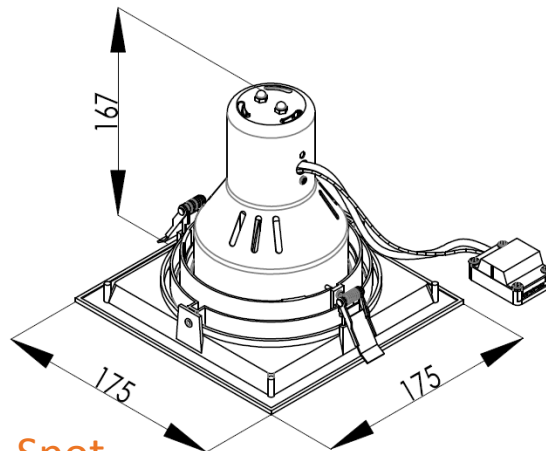

Aplicaciones

Establecimientos

Pasillos

Oficinas

Mobiliario

Características del Producto

Tipo de Material	Aluminio
Potencia Max.	37W
Rango de Tensión	100 – 277 V~
Corriente	900-180 mA
IP	IP20
Garantía	3 años
Mínima y Máxima Temperatura de Utilización	-20° ~ +40°
Mínima y Máxima Temperatura de Almacenaje	-20° ~ +85°

Dimensiones

1 Spot

2 Spots

Dimensiones

Datos del Producto

Clave	Descripción	Pieza Caja	Peso (g)	EAN 10	Dimensiones EAN10 (cm)	Peso EAN 10 (g)	EAN 40	Dimensiones EAN40 (cm)	Peso EAN 40 (g)
7015470	LEDVANCE MULTISPOT 1 LAMP PAR 30 BL	8	460	405807522 9990	190x180x155	630	405807523 0002	400x380x335	5,650
7015472	LEDVANCE MULTISPOT 1 LAMP PAR 30 WT	8	460	405807522 9877	190x180x155	630	405807522 9884	400x380x335	5,650
7015474	LEDVANCE MULTISPOT 2 LAMP PAR 30 BL	6	820	405807523 0019	330x190x155	1,070	405807523 0026	400x350x490	7,150
7015475	LEDVANCE MULTISPOT 2 LAMP PAR 30 WT	6	820	405807522 9891	330x190x155	1,070	405807522 9907	400x350x490	7,150
7015476	LEDVANCE MULTISPOT 3 LAMP PAR 30 BL	6	1,240	405807523 0033	480x190x155	1,570	405807523 0040	500x400x490	10,300
7015477	LEDVANCE MULTISPOT 3 LAMP PAR 30 WT	6	1,240	405807522 9914	480x190x155	1,570	405807522 9921	500x400x490	10,300