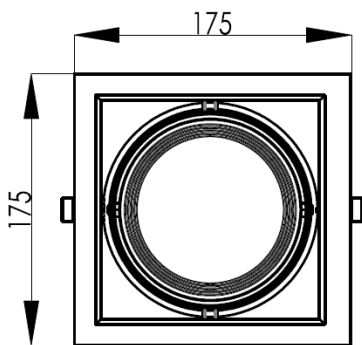

Aplicaciones

Establecimientos

Pasillos

Oficinas

Mobiliario

Características del Producto

Tipo de Material	Aluminio
Potencia Max.	37W
Rango de Tensión	100 – 277 V~
Corriente	900-180 mA
IP	IP20
Garantía	3 años
Mínima y Máxima Temperatura de Utilización	-20° ~ +40°
Mínima y Máxima Temperatura de Almacenaje	-20° ~ +85°

Dimensiones

1 Spot

2 Spots

Dimensiones

Datos del Producto

Clave	Descripción	Pieza Caja	Peso (g)	EAN 10	Dimensiones EAN10 (cm)	Peso EAN 10 (g)	EAN 40	Dimensiones EAN40 (cm)	Peso EAN 40 (g)
7015470	LEDVANCE MULTISPOT 1 LAMP PAR 30 BL	8	460	405807522 9990	190x180x155	630	405807523 0002	400x380x335	5,650
7015472	LEDVANCE MULTISPOT 1 LAMP PAR 30 WT	8	460	405807522 9877	190x180x155	630	405807522 9884	400x380x335	5,650
7015474	LEDVANCE MULTISPOT 2 LAMP PAR 30 BL	6	820	405807523 0019	330x190x155	1,070	405807523 0026	400x350x490	7,150
7015475	LEDVANCE MULTISPOT 2 LAMP PAR 30 WT	6	820	405807522 9891	330x190x155	1,070	405807522 9907	400x350x490	7,150
7015476	LEDVANCE MULTISPOT 3 LAMP PAR 30 BL	6	1,240	405807523 0033	480x190x155	1,570	405807523 0040	500x400x490	10,300
7015477	LEDVANCE MULTISPOT 3 LAMP PAR 30 WT	6	1,240	405807522 9914	480x190x155	1,570	405807522 9921	500x400x490	10,300