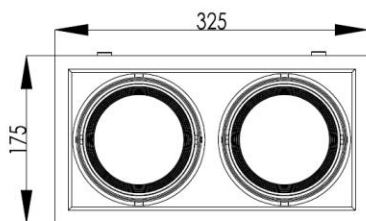

Aplicaciones

Establecimientos

Pasillos

Oficinas

Mobiliario

Características del Producto

Tipo de Material	Aluminio
Potencia Max.	37W
Rango de Tensión	100 – 277 V~
Corriente	900-180 mA
IP	IP20
Garantía	3 años
Mínima y Máxima Temperatura de Utilización	-20° ~ +40°
Mínima y Máxima Temperatura de Almacenaje	-20° ~ +85°

Dimensiones

1 Spot

2 Spots

Dimensiones

Datos del Producto

Clave	Descripción	Pieza Caja	Peso (g)	EAN 10	Dimensiones EAN10 (cm)	Peso EAN 10 (g)	EAN 40	Dimensiones EAN40 (cm)	Peso EAN 40 (g)
7015470	LEDVANCE MULTISPOT 1 LAMP PAR 30 BL	8	460	405807522 9990	190x180x155	630	405807523 0002	400x380x335	5,650
7015472	LEDVANCE MULTISPOT 1 LAMP PAR 30 WT	8	460	405807522 9877	190x180x155	630	405807522 9884	400x380x335	5,650
7015474	LEDVANCE MULTISPOT 2 LAMP PAR 30 BL	6	820	405807523 0019	330x190x155	1,070	405807523 0026	400x350x490	7,150
7015475	LEDVANCE MULTISPOT 2 LAMP PAR 30 WT	6	820	405807522 9891	330x190x155	1,070	405807522 9907	400x350x490	7,150
7015476	LEDVANCE MULTISPOT 3 LAMP PAR 30 BL	6	1,240	405807523 0033	480x190x155	1,570	405807523 0040	500x400x490	10,300
7015477	LEDVANCE MULTISPOT 3 LAMP PAR 30 WT	6	1,240	405807522 9914	480x190x155	1,570	405807522 9921	500x400x490	10,300