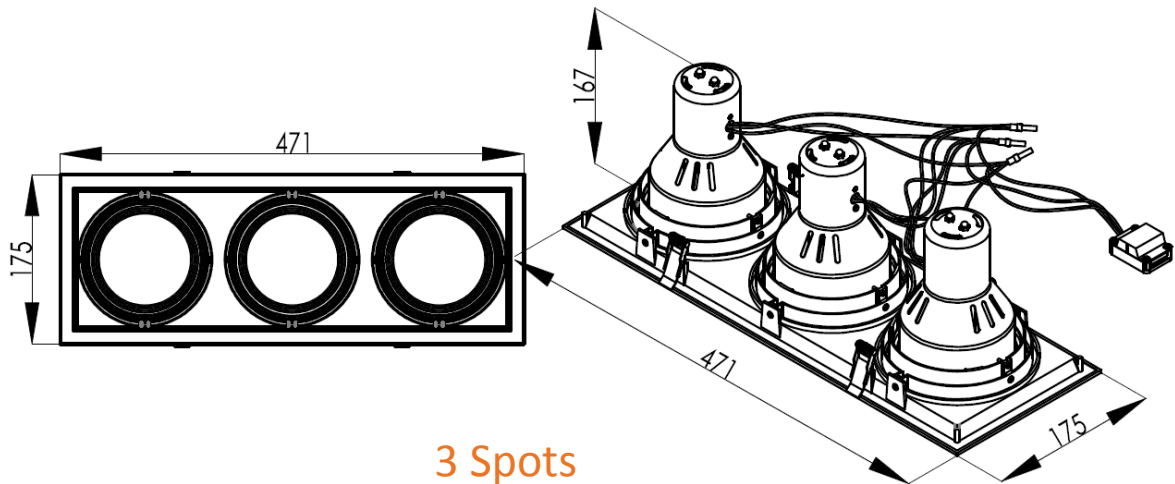

Aplicaciones

Establecimientos

Pasillos

Oficinas

Mobiliario

Características del Producto

Tipo de Material	Aluminio
Potencia Max.	37W
Rango de Tensión	100 – 277 V~
Corriente	900-180 mA
IP	IP20
Garantía	3 años
Mínima y Máxima Temperatura de Utilización	-20° ~ +40°
Mínima y Máxima Temperatura de Almacenaje	-20° ~ +85°

Dimensiones

1 Spot

2 Spots

Dimensiones

Datos del Producto

Clave	Descripción	Pieza Caja	Peso (g)	EAN 10	Dimensiones EAN10 (cm)	Peso EAN 10 (g)	EAN 40	Dimensiones EAN40 (cm)	Peso EAN 40 (g)
7015470	LEDVANCE MULTISPOT 1 LAMP PAR 30 BL	8	460	405807522 9990	190x180x155	630	405807523 0002	400x380x335	5,650
7015472	LEDVANCE MULTISPOT 1 LAMP PAR 30 WT	8	460	405807522 9877	190x180x155	630	405807522 9884	400x380x335	5,650
7015474	LEDVANCE MULTISPOT 2 LAMP PAR 30 BL	6	820	405807523 0019	330x190x155	1,070	405807523 0026	400x350x490	7,150
7015475	LEDVANCE MULTISPOT 2 LAMP PAR 30 WT	6	820	405807522 9891	330x190x155	1,070	405807522 9907	400x350x490	7,150
7015476	LEDVANCE MULTISPOT 3 LAMP PAR 30 BL	6	1,240	405807523 0033	480x190x155	1,570	405807523 0040	500x400x490	10,300
7015477	LEDVANCE MULTISPOT 3 LAMP PAR 30 WT	6	1,240	405807522 9914	480x190x155	1,570	405807522 9921	500x400x490	10,300