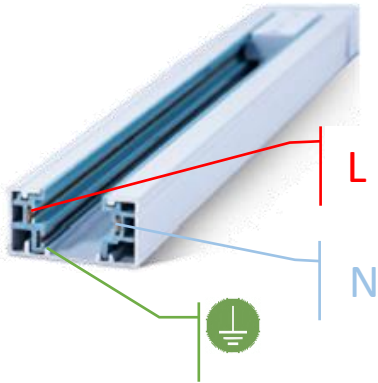

Dimensiones

Para
Sobreponer

Para
Empotrar

Datos del Producto

Clave	Descripción	Pieza Caja	Peso (g)	EAN 10	Dimensiones EAN10 (cm)	Peso EAN 10 (g)	EAN 40	Dimensiones EAN40 (cm)	Peso EAN 40 (g)
86646	LEDVANCE RAIL 1M BLACK	12	500	405807517 5723	100x3.45x1.70	500	405807517 5730	102x16x7.5	6700
86647	LEDVANCE RAIL 1M WHITE	12	500	405807517 5747	100x3.45x1.70	500	405807517 5754	102x16x7.5	6700
86648	LEDVANCE RAIL 2M BLACK	12	1000	405807517 5761	200x3.45x1.70	1000	405807517 5778	202x16x7.5	13000
86649	LEDVANCE RAIL 2M WHITE	12	1000	405807517 5785	200x3.45x1.70	1000	405807517 5792	202x16x7.5	13000
80214	LEDVANCE RECESSED RAIL 1M BLACK	12	575	405807532 3681	105x5.9x1.70	575	405807532 3698	250x7.5x10.20	7500
80215	LEDVANCE RECESSED RAIL 1M WHITE	12	575	405807532 3728	105x5.9x1.70	575	405807532 3735	250x7.5x10.20	7500
80216	LEDVANCE RECESSED RAIL 2M BLACK	12	1120	405807532 3780	205x5.9x1.70	1120	405807532 3797	250x7.5x20.20	14200
80217	LEDVANCE RECESSED RAIL 2M WHITE	12	1120	405807532 3742	205x5.9x1.70	1120	405807532 3759	250x7.5x20.20	14200

Instalación

2 RIELES CON CONECTOR I

INSTALACIÓN EN "X"

ZIG ZAG CON CONECTOR L DERECHO Y L IZQUIERDO

"T" CON CONECTOR T DERECHO

CUADRADO/RECTANGULO CON CONECTOR L DERECHO

CUADRADO/RECTANGULO CON CONECTOR L IZQUIERDO

"T" CON CONECTOR T IZQUIERDO

INSTALACIÓN 2 CUADRADOS/RECTANGULOS

INSTALACIÓN EN "H"

INSTALACIÓN 2 CUADRADOS/RECTANGULOS

**  RIEL DE 1 METRO O 2 METROS