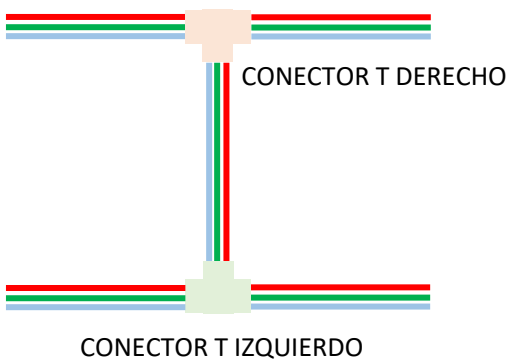

Dimensiones

Para
Sobreponer

Para
Empotrar

Datos del Producto

Clave	Descripción	Pieza Caja	Peso (g)	EAN 10	Dimensiones EAN10 (cm)	Peso EAN 10 (g)	EAN 40	Dimensiones EAN40 (cm)	Peso EAN 40 (g)
86646	LEDVANCE RAIL 1M BLACK	12	500	405807517 5723	100x3.45x1.70	500	405807517 5730	102x16x7.5	6700
86647	LEDVANCE RAIL 1M WHITE	12	500	405807517 5747	100x3.45x1.70	500	405807517 5754	102x16x7.5	6700
86648	LEDVANCE RAIL 2M BLACK	12	1000	405807517 5761	200x3.45x1.70	1000	405807517 5778	202x16x7.5	13000
86649	LEDVANCE RAIL 2M WHITE	12	1000	405807517 5785	200x3.45x1.70	1000	405807517 5792	202x16x7.5	13000
80214	LEDVANCE RECESSED RAIL 1M BLACK	12	575	405807532 3681	105x5.9x1.70	575	405807532 3698	250x7.5x10.20	7500
80215	LEDVANCE RECESSED RAIL 1M WHITE	12	575	405807532 3728	105x5.9x1.70	575	405807532 3735	250x7.5x10.20	7500
80216	LEDVANCE RECESSED RAIL 2M BLACK	12	1120	405807532 3780	205x5.9x1.70	1120	405807532 3797	250x7.5x20.20	14200
80217	LEDVANCE RECESSED RAIL 2M WHITE	12	1120	405807532 3742	205x5.9x1.70	1120	405807532 3759	250x7.5x20.20	14200

Instalación

2 RIELES CON CONECTOR I

INSTALACIÓN EN "X"

ZIG ZAG CON CONECTOR L DERECHO Y L IZQUIERDO

"T" CON CONECTOR T DERECHO

CUADRADO/RECTANGULO CON CONECTOR L DERECHO

CUADRADO/RECTANGULO CON CONECTOR L IZQUIERDO

"T" CON CONECTOR T IZQUIERDO

INSTALACIÓN 2 CUADRADOS/RECTANGULOS

INSTALACIÓN EN "H"

INSTALACIÓN 2 CUADRADOS/RECTANGULOS

**  RIEL DE 1 METRO O 2 METROS