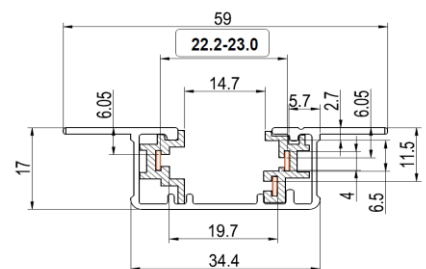

Dimensiones

Para
Sobreponer

Para
Empotrar

Datos del Producto

Clave	Descripción	Pieza Caja	Peso (g)	EAN 10	Dimensiones EAN10 (cm)	Peso EAN 10 (g)	EAN 40	Dimensiones EAN40 (cm)	Peso EAN 40 (g)
86646	LEDVANCE RAIL 1M BLACK	12	500	405807517 5723	100x3.45x1.70	500	405807517 5730	102x16x7.5	6700
86647	LEDVANCE RAIL 1M WHITE	12	500	405807517 5747	100x3.45x1.70	500	405807517 5754	102x16x7.5	6700
86648	LEDVANCE RAIL 2M BLACK	12	1000	405807517 5761	200x3.45x1.70	1000	405807517 5778	202x16x7.5	13000
86649	LEDVANCE RAIL 2M WHITE	12	1000	405807517 5785	200x3.45x1.70	1000	405807517 5792	202x16x7.5	13000
80214	LEDVANCE RECESSED RAIL 1M BLACK	12	575	405807532 3681	105x5.9x1.70	575	405807532 3698	250x7.5x10.20	7500
80215	LEDVANCE RECESSED RAIL 1M WHITE	12	575	405807532 3728	105x5.9x1.70	575	405807532 3735	250x7.5x10.20	7500
80216	LEDVANCE RECESSED RAIL 2M BLACK	12	1120	405807532 3780	205x5.9x1.70	1120	405807532 3797	250x7.5x20.20	14200
80217	LEDVANCE RECESSED RAIL 2M WHITE	12	1120	405807532 3742	205x5.9x1.70	1120	405807532 3759	250x7.5x20.20	14200