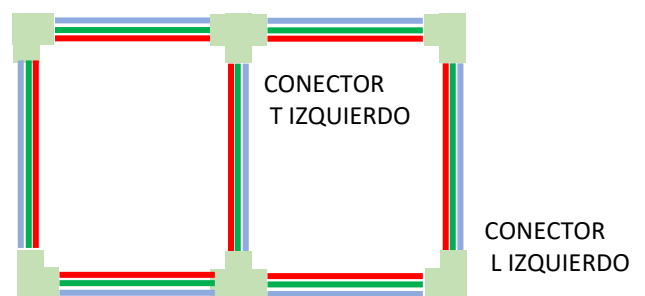

Dimensiones

Para
Sobreponer

Para
Empotrar

Datos del Producto

Clave	Descripción	Pieza Caja	Peso (g)	EAN 10	Dimensiones EAN10 (cm)	Peso EAN 10 (g)	EAN 40	Dimensiones EAN40 (cm)	Peso EAN 40 (g)
86646	LEDVANCE RAIL 1M BLACK	12	500	405807517 5723	100x3.45x1.70	500	405807517 5730	102x16x7.5	6700
86647	LEDVANCE RAIL 1M WHITE	12	500	405807517 5747	100x3.45x1.70	500	405807517 5754	102x16x7.5	6700
86648	LEDVANCE RAIL 2M BLACK	12	1000	405807517 5761	200x3.45x1.70	1000	405807517 5778	202x16x7.5	13000
86649	LEDVANCE RAIL 2M WHITE	12	1000	405807517 5785	200x3.45x1.70	1000	405807517 5792	202x16x7.5	13000
80214	LEDVANCE RECESSED RAIL 1M BLACK	12	575	405807532 3681	105x5.9x1.70	575	405807532 3698	250x7.5x10.20	7500
80215	LEDVANCE RECESSED RAIL 1M WHITE	12	575	405807532 3728	105x5.9x1.70	575	405807532 3735	250x7.5x10.20	7500
80216	LEDVANCE RECESSED RAIL 2M BLACK	12	1120	405807532 3780	205x5.9x1.70	1120	405807532 3797	250x7.5x20.20	14200
80217	LEDVANCE RECESSED RAIL 2M WHITE	12	1120	405807532 3742	205x5.9x1.70	1120	405807532 3759	250x7.5x20.20	14200

Instalación

2 RIELES CON CONECTOR I

INSTALACIÓN EN "X"

ZIG ZAG CON CONECTOR L DERECHO Y L IZQUIERDO

"T" CON CONECTOR T DERECHO

CUADRADO/RECTANGULO CON CONECTOR L DERECHO

CUADRADO/RECTANGULO CON CONECTOR L IZQUIERDO

"T" CON CONECTOR T IZQUIERDO

INSTALACIÓN 2 CUADRADOS/RECTANGULOS

INSTALACIÓN EN "H"

INSTALACIÓN 2 CUADRADOS/RECTANGULOS

**  RIEL DE 1 METRO O 2 METROS