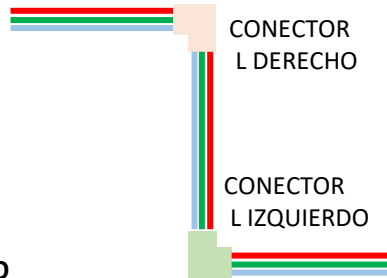

Dimensiones

Para
Sobreponer

Para
Empotrar

Datos del Producto

Clave	Descripción	Pieza Caja	Peso (g)	EAN 10	Dimensiones EAN10 (cm)	Peso EAN 10 (g)	EAN 40	Dimensiones EAN40 (cm)	Peso EAN 40 (g)
86646	LEDVANCE RAIL 1M BLACK	12	500	405807517 5723	100x3.45x1.70	500	405807517 5730	102x16x7.5	6700
86647	LEDVANCE RAIL 1M WHITE	12	500	405807517 5747	100x3.45x1.70	500	405807517 5754	102x16x7.5	6700
86648	LEDVANCE RAIL 2M BLACK	12	1000	405807517 5761	200x3.45x1.70	1000	405807517 5778	202x16x7.5	13000
86649	LEDVANCE RAIL 2M WHITE	12	1000	405807517 5785	200x3.45x1.70	1000	405807517 5792	202x16x7.5	13000
80214	LEDVANCE RECESSED RAIL 1M BLACK	12	575	405807532 3681	105x5.9x1.70	575	405807532 3698	250x7.5x10.20	7500
80215	LEDVANCE RECESSED RAIL 1M WHITE	12	575	405807532 3728	105x5.9x1.70	575	405807532 3735	250x7.5x10.20	7500
80216	LEDVANCE RECESSED RAIL 2M BLACK	12	1120	405807532 3780	205x5.9x1.70	1120	405807532 3797	250x7.5x20.20	14200
80217	LEDVANCE RECESSED RAIL 2M WHITE	12	1120	405807532 3742	205x5.9x1.70	1120	405807532 3759	250x7.5x20.20	14200

Instalación

2 RIELES CON CONECTOR I

INSTALACIÓN EN "X"

ZIG ZAG CON CONECTOR L DERECHO Y L IZQUIERDO

"T" CON CONECTOR T DERECHO

CUADRADO/RECTANGULO CON CONECTOR L DERECHO

CUADRADO/RECTANGULO CON CONECTOR L IZQUIERDO

"T" CON CONECTOR T IZQUIERDO

INSTALACIÓN 2 CUADRADOS/RECTANGULOS

INSTALACIÓN EN "H"

INSTALACIÓN 2 CUADRADOS/RECTANGULOS

**  RIEL DE 1 METRO O 2 METROS