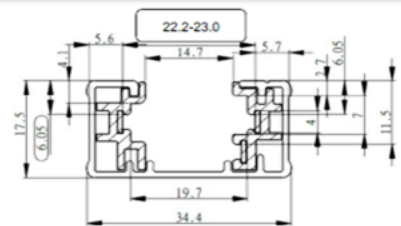

Dimensiones

Para
Sobreponer

Para
Empotrar

Datos del Producto

Clave	Descripción	Pieza Caja	Peso (g)	EAN 10	Dimensiones EAN10 (cm)	Peso EAN 10 (g)	EAN 40	Dimensiones EAN40 (cm)	Peso EAN 40 (g)
86646	LEDVANCE RAIL 1M BLACK	12	500	405807517 5723	100x3.45x1.70	500	405807517 5730	102x16x7.5	6700
86647	LEDVANCE RAIL 1M WHITE	12	500	405807517 5747	100x3.45x1.70	500	405807517 5754	102x16x7.5	6700
86648	LEDVANCE RAIL 2M BLACK	12	1000	405807517 5761	200x3.45x1.70	1000	405807517 5778	202x16x7.5	13000
86649	LEDVANCE RAIL 2M WHITE	12	1000	405807517 5785	200x3.45x1.70	1000	405807517 5792	202x16x7.5	13000
80214	LEDVANCE RECESSED RAIL 1M BLACK	12	575	405807532 3681	105x5.9x1.70	575	405807532 3698	250x7.5x10.20	7500
80215	LEDVANCE RECESSED RAIL 1M WHITE	12	575	405807532 3728	105x5.9x1.70	575	405807532 3735	250x7.5x10.20	7500
80216	LEDVANCE RECESSED RAIL 2M BLACK	12	1120	405807532 3780	205x5.9x1.70	1120	405807532 3797	250x7.5x20.20	14200
80217	LEDVANCE RECESSED RAIL 2M WHITE	12	1120	405807532 3742	205x5.9x1.70	1120	405807532 3759	250x7.5x20.20	14200