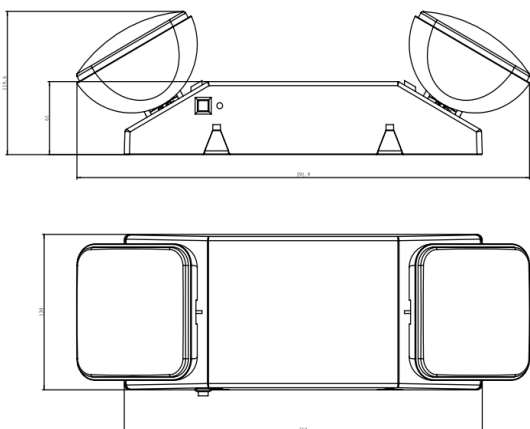

### DATOS ÓPTICOS

Temperatura de color	6500K (DL)
Flujo luminoso	2X85 lm
Ángulo de apertura	120°
Reproducción de color (IRC)	>70
Potencia Spot LED	2x1.6W

### DATOS FÍSICOS

Acabado	Gris
Grado de protección	IP20
Dimensiones (WxLxH)	120 x 392 x 130 mm
Tipo de montaje	Sobreponer
Chasis	Carcasa termo plástica
Material óptica	PMMA
Temperatura de operación	0°C ~ 40°C

### DIMENSIONES