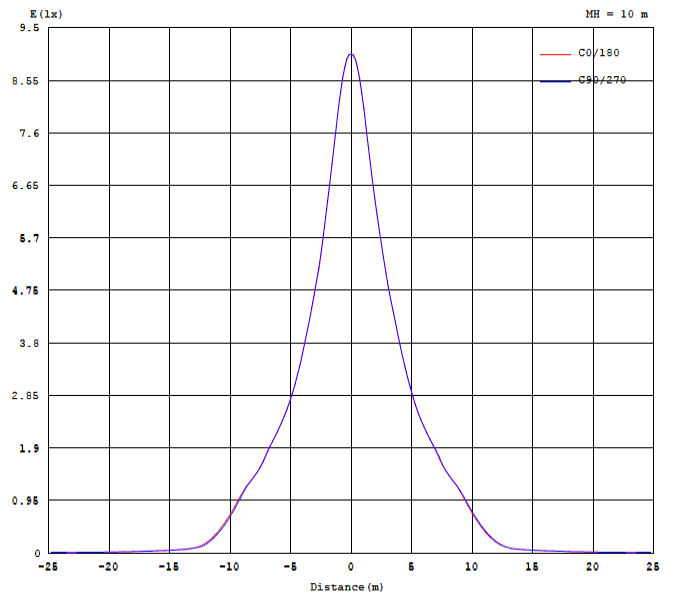

Diagrama Fotométrico

Curva Iluminación-Distancia

5W

9W