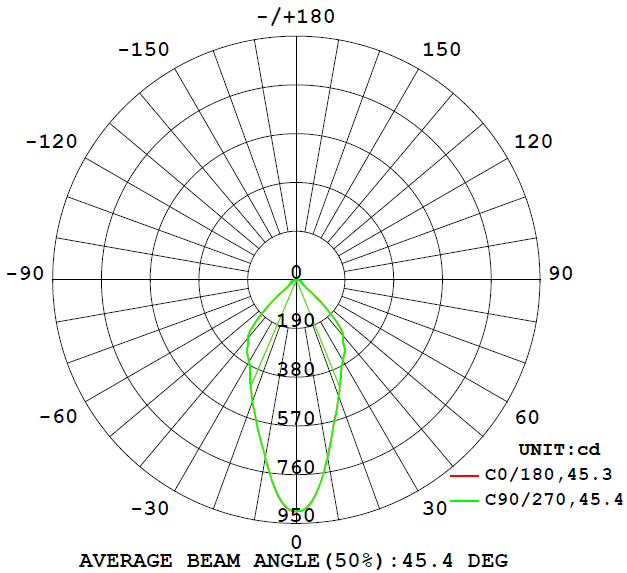

Diagrama Fotométrico

Curva Iluminación-Distancia

5W

9W