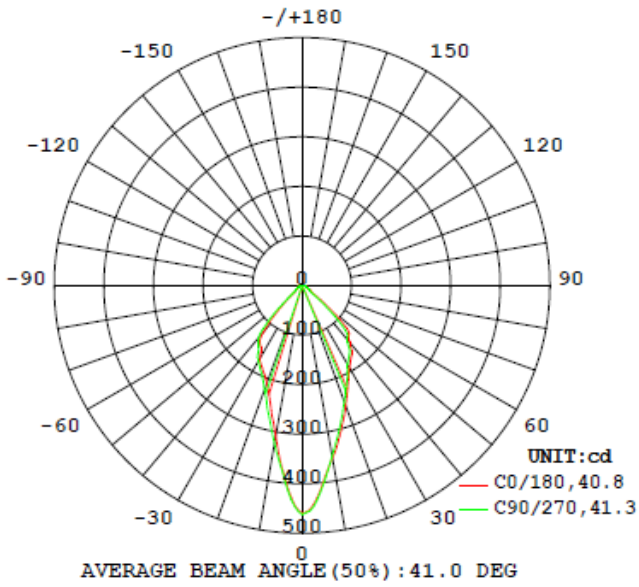

Diagrama Fotométrico

Curva Iluminación-Distancia

5W