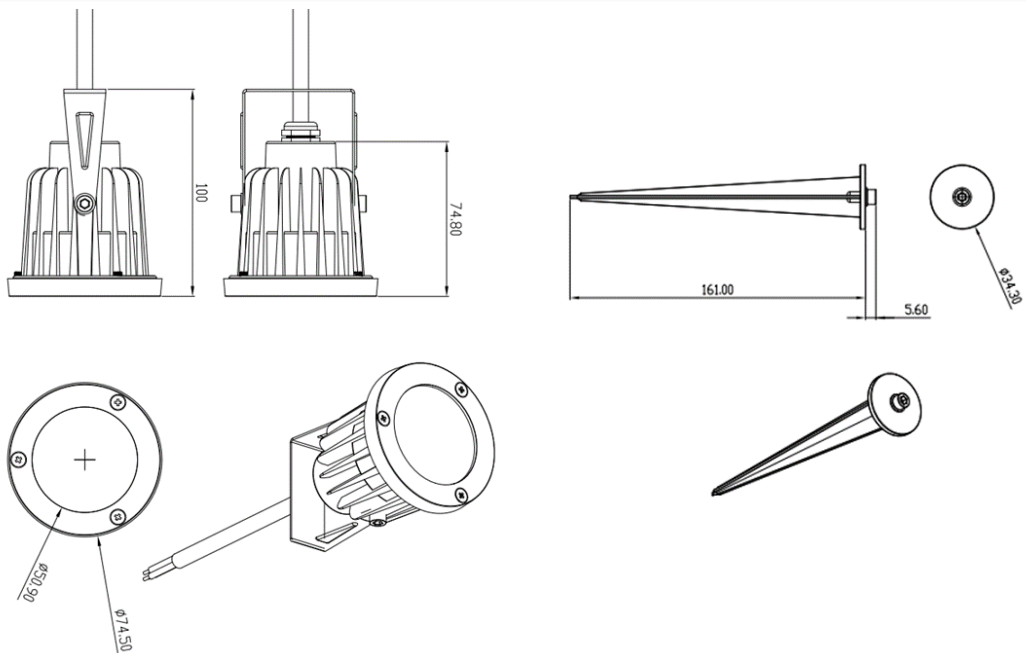

## Características del Producto

Potencia Nominal	5W / 9W
Tensión Nominal	100-240V
Flujo Luminoso	(5 W) 350 lm / (9 W) 720lm
Eficiencia	(5 W) 70 lm/W (9 W) 80 lm/W
Temperatura de Color	3 000 K / 5 000 K
Índice de Reproducción de Color (IRC)	>80
Ángulo de Apertura	(5W) 24° / (9W) 30°
Vida Útil	15 000 horas
Índice de Protección	IP67
Garantía	2 años
Mínima y Máxima Temperatura de Operación	-20~... +40°C
Mínima y Máxima Temperatura de Almacenaje	-40~... +70°C

## Dimensiones

## Datos del producto

Clave	Descripción	Pieza Caja	Peso (g)	EAN 10	Dimensiones EAN10 (mm)	Peso EAN 10 (g)	EAN 40	Dimensiones EAN40 (mm)	Peso EAN 40 (g)
7014920	LEDVANCE SPIKE 5W/830	30	270	405807516 8831	175x85x85	310	405807516 8848	440x375x270	10 000
7014921	LEDVANCE SPIKE 5W/850	30	270	405807516 8855	175x85x85	310	405807516 8862	440x375x270	10 000
7014922	LEDVANCE SPIKE 9W/830	30	270	405807516 8879	175x85x85	310	405807516 8886	440x375x270	10 000
7014923	LEDVANCE SPIKE 9W/850	30	270	405807516 8893	175x85x85	310	405807516 8909	440x375x270	10 000