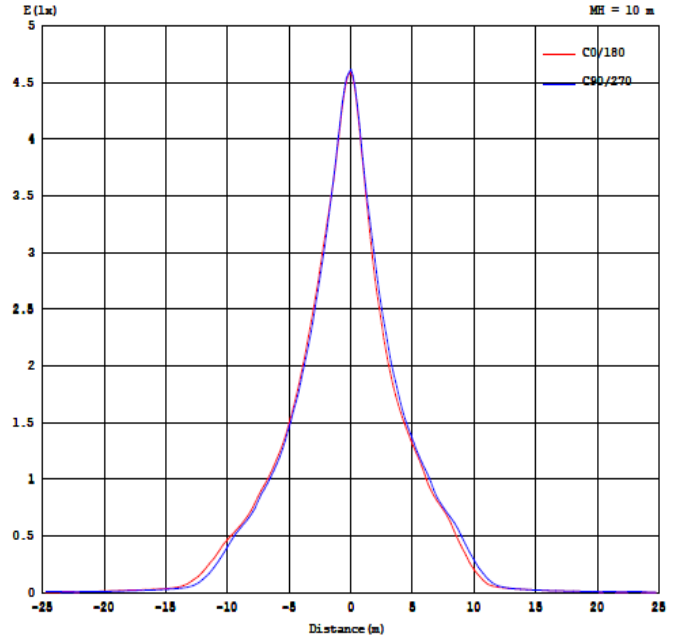

Diagrama Fotométrico

Curva Iluminación-Distancia

5W