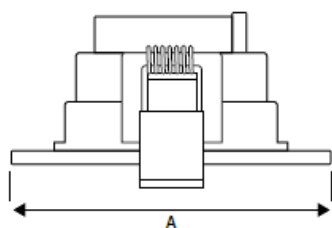

Dimensiones

Luminaria	Medidas	
	A	B
SPOT 5W	90mm	40mm
SPOT 7W	90mm	40mm
SPOT 9W	120mm	50mm

Datos logísticos

Clave	Descripción	Pieza Caja	Peso (g)	EAN 10	Dimensiones EAN10 (mm)	Peso EAN 10 (g)	EAN 40	Dimensiones EAN40 (mm)	Peso EAN 40 (g)
7017874	BELLALUX SPOT RD 5W/730 100-240V	50	350	4058075577190	83x52x84	400	4058075577206	255x177x216	10848
7017875	BELLALUX SPOT SQ 5W/730 100-240V	50	350	4058075577176	83x52x84	400	4058075577183	255x177x216	10848
7017876	BELLALUX SPOT RD 5W/765 100-240V	50	350	4058075577237	83x52x84	400	4058075577244	255x177x216	10848
7017877	BELLALUX SPOT SQ 5W/765 100-240V	50	350	4058075577213	83x52x84	400	4058075577220	255x177x216	10848
7017878	BELLALUX SPOT RD 7W/730 100-240V	50	350	4058075577275	83x52x84	400	4058075577282	255x177x216	10848
7017879	BELLALUX SPOT SQ 7W/730 100-240V	50	350	4058075577251	83x52x84	400	4058075577268	255x177x216	10848
7017880	BELLALUX SPOT RD 7W/765 100-240V	50	350	4058075577299	83x52x84	400	4058075577305	255x177x216	10848
7017881	BELLALUX SPOT SQ 7W/765 100-240V	50	350	4058075577473	83x52x84	400	4058075577480	255x177x216	10848
7017882	BELLALUX SPOT RD 9W/730 100-240V	50	350	4058075577336	83x52x84	400	4058075577343	255x177x216	10848
7017883	BELLALUX SPOT SQ 9W/730 100-240V	50	350	4058075577312	83x52x84	400	4058075577329	255x177x216	10848
7017884	BELLALUX SPOT RD 9W/765 100-240V	50	350	4058075577374	83x52x84	400	4058075577381	255x177x216	10848
7017885	BELLALUX SPOT SQ 9W/765 100-240V	50	350	4058075577350	83x52x84	400	4058075577367	255x177x216	10848