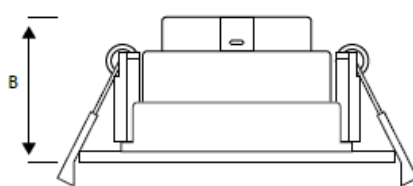

Dimensiones

Luminaria	Medidas	
	A	B
SPOT 5W	90mm	40mm
SPOT 7W	90mm	40mm
SPOT 9W	120mm	50mm

Datos logísticos

Clave	Descripción	Pieza Caja	Peso (g)	EAN 10	Dimensiones EAN10 (mm)	Peso EAN 10 (g)	EAN 40	Dimensiones EAN40 (mm)	Peso EAN 40 (g)
7017874	BELLALUX SPOT RD 5W/730 100-240V	50	350	4058075577190	83x52x84	400	4058075577206	255x177x216	10848
7017875	BELLALUX SPOT SQ 5W/730 100-240V	50	350	4058075577176	83x52x84	400	4058075577183	255x177x216	10848
7017876	BELLALUX SPOT RD 5W/765 100-240V	50	350	4058075577237	83x52x84	400	4058075577244	255x177x216	10848
7017877	BELLALUX SPOT SQ 5W/765 100-240V	50	350	4058075577213	83x52x84	400	4058075577220	255x177x216	10848
7017878	BELLALUX SPOT RD 7W/730 100-240V	50	350	4058075577275	83x52x84	400	4058075577282	255x177x216	10848
7017879	BELLALUX SPOT SQ 7W/730 100-240V	50	350	4058075577251	83x52x84	400	4058075577268	255x177x216	10848
7017880	BELLALUX SPOT RD 7W/765 100-240V	50	350	4058075577299	83x52x84	400	4058075577305	255x177x216	10848
7017881	BELLALUX SPOT SQ 7W/765 100-240V	50	350	4058075577473	83x52x84	400	4058075577480	255x177x216	10848
7017882	BELLALUX SPOT RD 9W/730 100-240V	50	350	4058075577336	83x52x84	400	4058075577343	255x177x216	10848
7017883	BELLALUX SPOT SQ 9W/730 100-240V	50	350	4058075577312	83x52x84	400	4058075577329	255x177x216	10848
7017884	BELLALUX SPOT RD 9W/765 100-240V	50	350	4058075577374	83x52x84	400	4058075577381	255x177x216	10848
7017885	BELLALUX SPOT SQ 9W/765 100-240V	50	350	4058075577350	83x52x84	400	4058075577367	255x177x216	10848