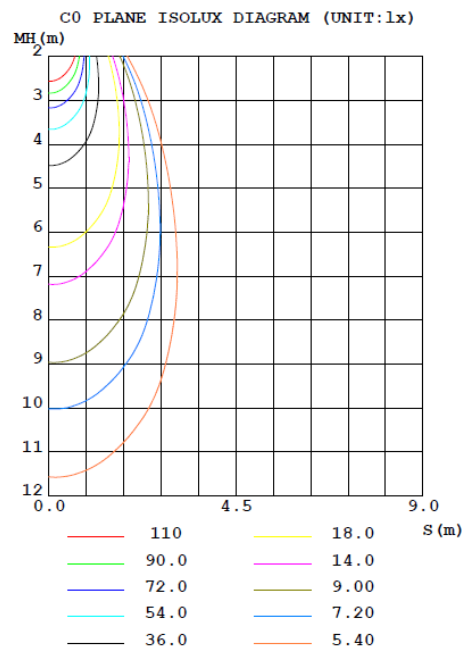

Datos del producto

Clave	Descripción	Pieza Caja	Peso (g)	EAN 10	Dimensiones EAN10 (mm)	Peso EAN 10 (g)	EAN 40	Dimensiones EAN40 (mm)	Peso EAN 40 (g)
7014183	LEDVANCE FOCOLUM SQ 3.3W/830	6	63	4058075055735	130x160	93	4058075055742	235x203x150	683
7014184	LEDVANCE FOCOLUM RND 3.3W/830	6	63	4058075055759	130x160	93	4058075055766	235x203x150	683
7014185	LEDVANCE FOCOLUM SQ 4.5W/830	6	63	4058075055773	130x160	93	4058075055780	235x203x150	683
7014186	LEDVANCE FOCOLUM RND 4.5W/830	6	63	4058075055797	130x160	93	4058075055803	235x203x150	683

Diagrama Fotométrico

Curva Iluminación-Distancia

3.3W

4.5W