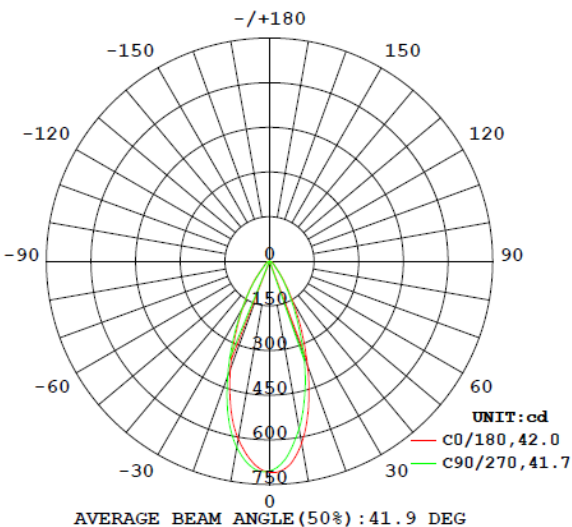

Datos del producto

Clave	Descripción	Pieza Caja	Peso (g)	EAN 10	Dimensiones EAN10 (mm)	Peso EAN 10 (g)	EAN 40	Dimensiones EAN40 (mm)	Peso EAN 40 (g)
7014183	LEDVANCE FOCOLUM SQ 3.3W/830	6	63	4058075055735	130x160	93	4058075055742	235x203x150	683
7014184	LEDVANCE FOCOLUM RND 3.3W/830	6	63	4058075055759	130x160	93	4058075055766	235x203x150	683
7014185	LEDVANCE FOCOLUM SQ 4.5W/830	6	63	4058075055773	130x160	93	4058075055780	235x203x150	683
7014186	LEDVANCE FOCOLUM RND 4.5W/830	6	63	4058075055797	130x160	93	4058075055803	235x203x150	683

Diagrama Fotométrico

Curva Iluminación-Distancia

3.3W

4.5W