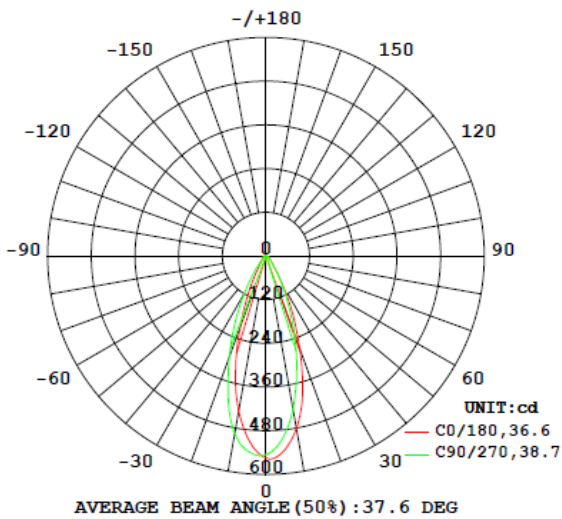

Datos del producto

Clave	Descripción	Pieza Caja	Peso (g)	EAN 10	Dimensiones EAN10 (mm)	Peso EAN 10 (g)	EAN 40	Dimensiones EAN40 (mm)	Peso EAN 40 (g)
7014183	LEDVANCE FOCOLUM SQ 3.3W/830	6	63	4058075055735	130x160	93	4058075055742	235x203x150	683
7014184	LEDVANCE FOCOLUM RND 3.3W/830	6	63	4058075055759	130x160	93	4058075055766	235x203x150	683
7014185	LEDVANCE FOCOLUM SQ 4.5W/830	6	63	4058075055773	130x160	93	4058075055780	235x203x150	683
7014186	LEDVANCE FOCOLUM RND 4.5W/830	6	63	4058075055797	130x160	93	4058075055803	235x203x150	683

Diagrama Fotométrico

Curva Iluminación-Distancia