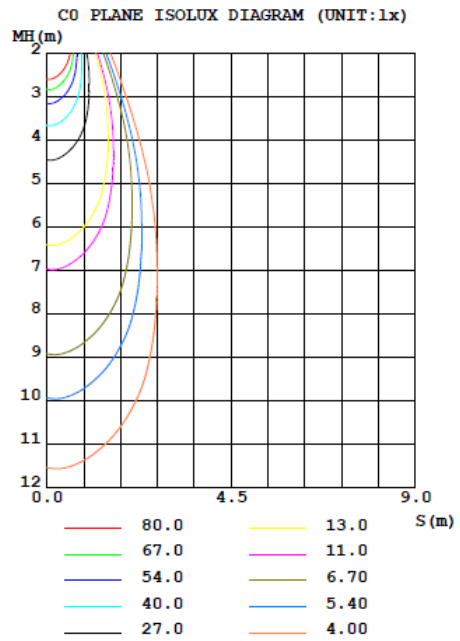

Datos del producto

Clave	Descripción	Pieza Caja	Peso (g)	EAN 10	Dimensiones EAN10 (mm)	Peso EAN 10 (g)	EAN 40	Dimensiones EAN40 (mm)	Peso EAN 40 (g)
7014183	LEDVANCE FOCOLUM SQ 3.3W/830	6	63	4058075055735	130x160	93	4058075055742	235x203x150	683
7014184	LEDVANCE FOCOLUM RND 3.3W/830	6	63	4058075055759	130x160	93	4058075055766	235x203x150	683
7014185	LEDVANCE FOCOLUM SQ 4.5W/830	6	63	4058075055773	130x160	93	4058075055780	235x203x150	683
7014186	LEDVANCE FOCOLUM RND 4.5W/830	6	63	4058075055797	130x160	93	4058075055803	235x203x150	683

Diagrama Fotométrico

Curva Iluminación-Distancia