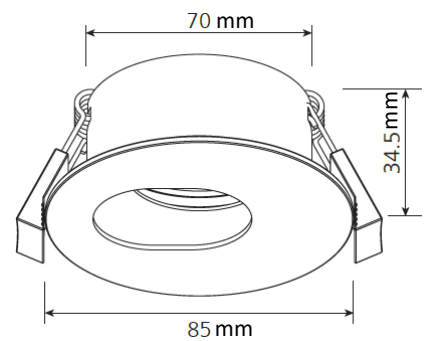

Dimensiones

Deep Trim Ø80

Deep Trim Ø95

Oval Hole Trim Ø80

Circular Hole Trim Ø80

Square Deep Trim Ø95

Asymmetrical Trim Ø95

Tilt Trim Ø80