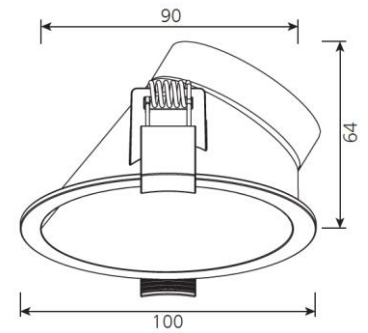

Dimensiones

Deep Trim Ø80

Deep Trim Ø95

Oval Hole Trim Ø80

Circular Hole Trim Ø80

Square Deep Trim Ø95

Asymmetrical Trim Ø95

Tilt Trim Ø80