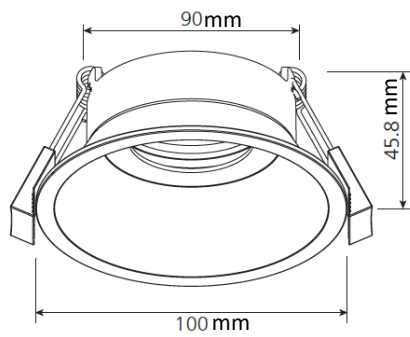

Dimensiones

Deep Trim Ø80

Deep Trim Ø95

Oval Hole Trim Ø80

Circular Hole Trim Ø80

Square Deep Trim Ø95

Asymmetrical Trim Ø95

Tilt Trim Ø80