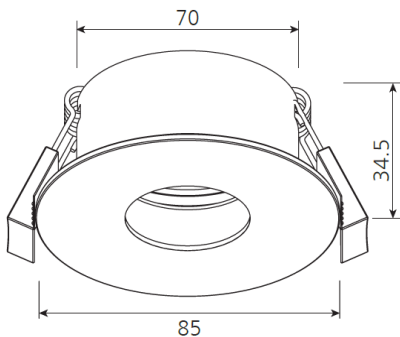

Dimensiones

Deep Trim Ø80

Deep Trim Ø95

Oval Hole Trim Ø80

Circular Hole Trim Ø80

Square Deep Trim Ø95

Asymmetrical Trim Ø95

Tilt Trim Ø80