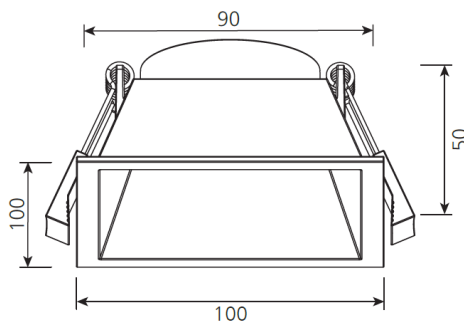

Dimensiones

Deep Trim Ø80

Deep Trim Ø95

Oval Hole Trim Ø80

Circular Hole Trim Ø80

Square Deep Trim Ø95

Asymmetrical Trim Ø95

Tilt Trim Ø80