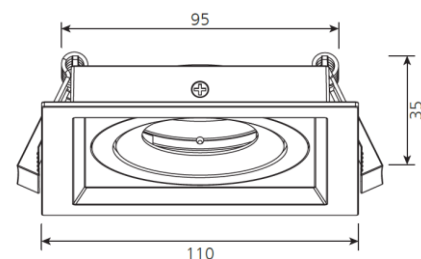

Square Tilt Trim Ø95