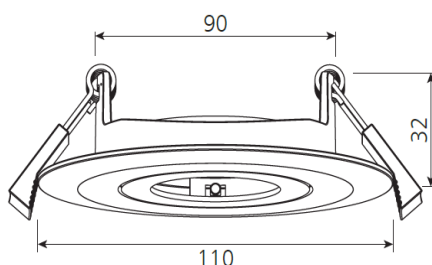

Tilt Trim Ø95