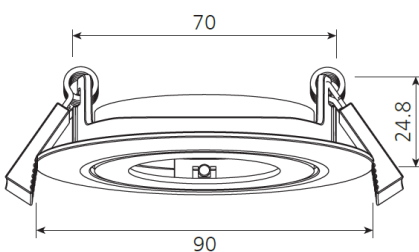

Dimensiones

Deep Trim Ø80

Deep Trim Ø95

Oval Hole Trim Ø80

Circular Hole Trim Ø80

Square Deep Trim Ø95

Asymmetrical Trim Ø95

Tilt Trim Ø80