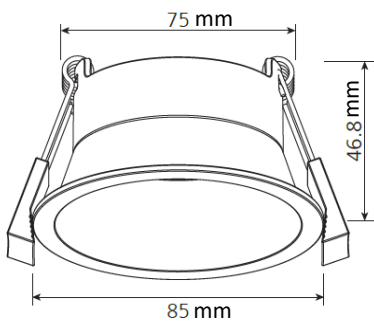

Dimensiones

Deep Trim Ø80

Deep Trim Ø95

Oval Hole Trim Ø80

Circular Hole Trim Ø80

Square Deep Trim Ø95

Asymmetrical Trim Ø95

Tilt Trim Ø80