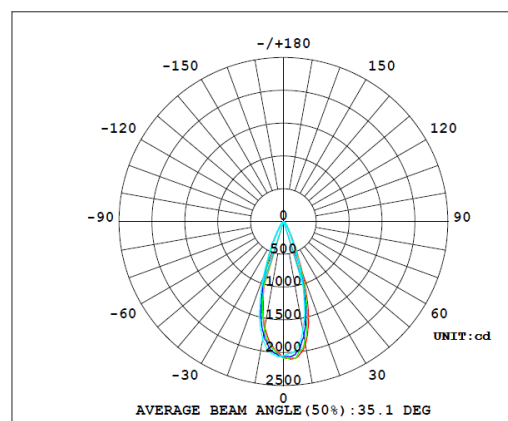

ESPECIFICACIONES TÉCNICAS

Potencia	10 W
Flujo Luminoso	800 lm
Temperatura de Color	3000 K / 4000 K / 6 500 K
Eficacia	80 lm/W
Tensión Nominal	100-277 V~
Factor de Potencia	>0.9 (100-230V) >0.85 (231-277V)
Índice de Protección	IP20
Grado de Protección	IK03
Ángulo de Apertura	36°
Atenuable	No
Índice de Reproducción de Color (IRC)	>80
Vida Útil LED	30 000 h
Frecuencia	50/60 Hz
Distorsión de Armónicas (THD)	<15%
Temperatura de Operación	-10°C ~ 45°C
Temperatura de Almacenaje	-20°C ~ 80°C
Garantía	3 años
Material de la Luminaria	Polycarbonato

DISEÑO TÉCNICO (mm)

DIAGRAMA FOTOMÉTRICO

DIAGRAMA ILUMINACIÓN - DISTANCIA

SPOTLIGHT G2

10 W | 800 lm | 3 000 K | 4 000 K | 6 500 K

DATOS LOGÍSTICOS

Clave	Descripción	Pieza Caja	Peso (g)	EAN 10	Dimensiones EAN10 (mm)	Peso EAN 10 (g)	EAN 40	Dimensiones EAN40 (mm)	Peso EAN 40 (g)
7019577	LEDVANCE SPOTLIGHT 10W/830	10	185	4099854024375	100x70x100	225	4099854024382	370x230x120	2550
7019578	LEDVANCE SPOTLIGHT 10W/840	10	185	4099854024399	100x70x100	225	4099854024405	370x230x120	2550
7019579	LEDVANCE SPOTLIGHT 10W/865	10	185	4099854024412	100x70x100	225	4099854024429	370x230x120	2550