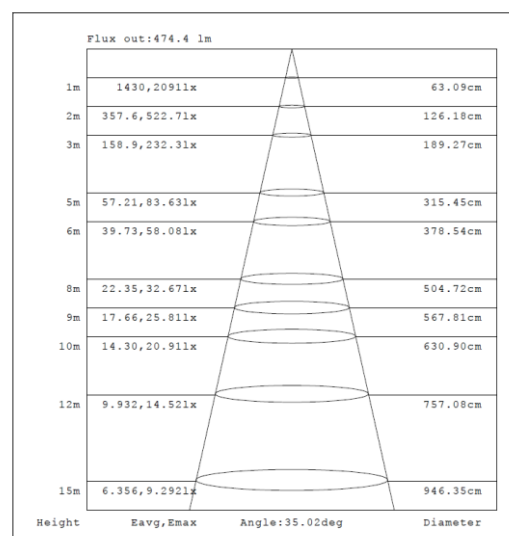

ESPECIFICACIONES TÉCNICAS

Potencia	10 W
Flujo Luminoso	800 lm
Temperatura de Color	3000 K / 4000 K / 6 500 K
Eficacia	80 lm/W
Tensión Nominal	100-277 V~
Factor de Potencia	>0.9 (100-230V) >0.85 (231-277V)
Índice de Protección	IP20
Grado de Protección	IK03
Ángulo de Apertura	36°
Atenuable	No
Índice de Reproducción de Color (IRC)	>80
Vida Útil LED	30 000 h
Frecuencia	50/60 Hz
Distorsión de Armónicas (THD)	<15%
Temperatura de Operación	-10°C ~ 45°C
Temperatura de Almacenaje	-20°C ~ 80°C
Garantía	3 años
Material de la Luminaria	Polycarbonato

DISEÑO TÉCNICO (mm)

DIAGRAMA FOTOMÉTRICO

DIAGRAMA ILUMINACIÓN - DISTANCIA

SPOTLIGHT G2

10 W | 800 lm | 3 000 K | 4 000 K | 6 500 K

DATOS LOGÍSTICOS

Clave	Descripción	Pieza Caja	Peso (g)	EAN 10	Dimensiones EAN10 (mm)	Peso EAN 10 (g)	EAN 40	Dimensiones EAN40 (mm)	Peso EAN 40 (g)
7019577	LEDVANCE SPOTLIGHT 10W/830	10	185	4099854024375	100x70x100	225	4099854024382	370x230x120	2550
7019578	LEDVANCE SPOTLIGHT 10W/840	10	185	4099854024399	100x70x100	225	4099854024405	370x230x120	2550
7019579	LEDVANCE SPOTLIGHT 10W/865	10	185	4099854024412	100x70x100	225	4099854024429	370x230x120	2550