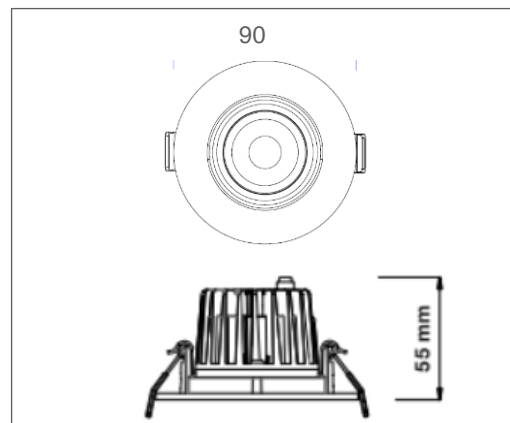

SPOTLIGHT G2

10 W | 800 lm | 3 000 K

10 W | 800 lm | 4 000 K

10 W | 800 lm | 6 500 K

Luminaria LED de uso interior para empotrar en techo.

- Destaca objetos o ambientes con su LED COB integrado de alta eficacia
- Lámpara ajustable con recubrimiento antirreflejante.

ESPECIFICACIONES TÉCNICAS

Potencia	10 W
Flujo Luminoso	800 lm
Temperatura de Color	3000 K / 4000 K / 6 500 K
Eficacia	80 lm/W
Tensión Nominal	100-277 V~
Factor de Potencia	>0.9 (100-230V) >0.85 (231-277V)
Índice de Protección	IP20
Grado de Protección	IK03
Ángulo de Apertura	36°
Atenuable	No
Índice de Reproducción de Color (IRC)	>80
Vida Útil LED	30 000 h
Frecuencia	50/60 Hz
Distorsión de Armónicas (THD)	<15%
Temperatura de Operación	-10°C ~ 45°C
Temperatura de Almacenaje	-20°C ~ 80°C
Garantía	3 años
Material de la Luminaria	Polycarbonato

DISEÑO TÉCNICO (mm)

DIAGRAMA FOTOMÉTRICO

DIAGRAMA ILUMINACIÓN - DISTANCIA

SPOTLIGHT G2

10 W | 800 lm | 3 000 K | 4 000 K | 6 500 K

DATOS LOGÍSTICOS

Clave	Descripción	Pieza Caja	Peso (g)	EAN 10	Dimensiones EAN10 (mm)	Peso EAN 10 (g)	EAN 40	Dimensiones EAN40 (mm)	Peso EAN 40 (g)
7019577	LEDVANCE SPOTLIGHT 10W/830	10	185	4099854024375	100x70x100	225	4099854024382	370x230x120	2550
7019578	LEDVANCE SPOTLIGHT 10W/840	10	185	4099854024399	100x70x100	225	4099854024405	370x230x120	2550
7019579	LEDVANCE SPOTLIGHT 10W/865	10	185	4099854024412	100x70x100	225	4099854024429	370x230x120	2550